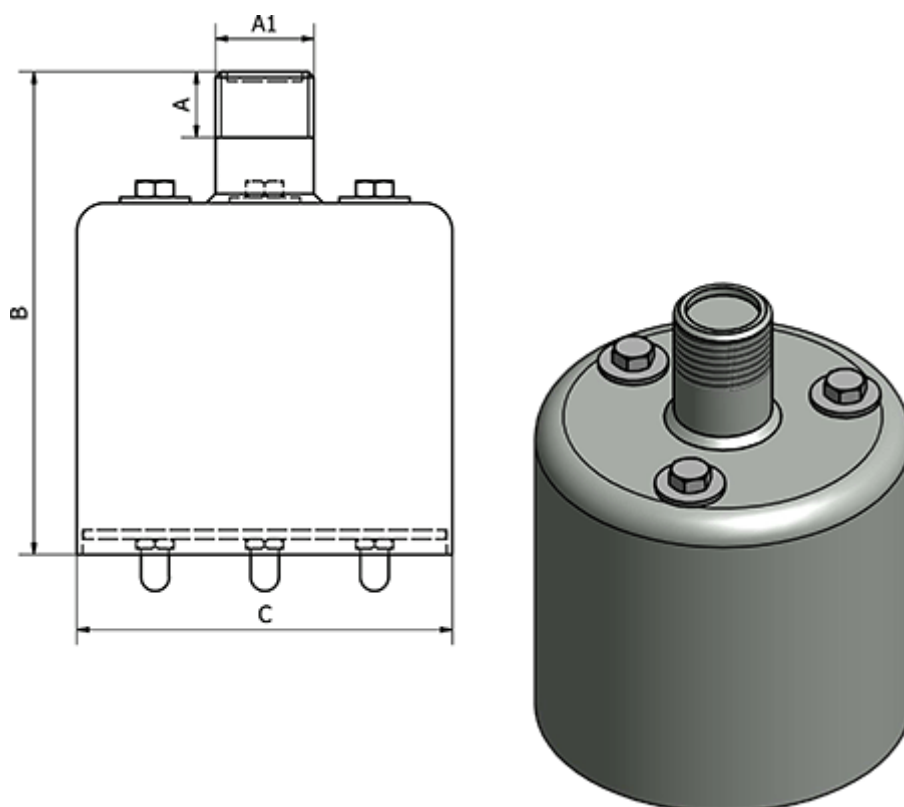

Varenummer: 5865705

Beskrivelse: Lyddæmper med Hi-flow 570-5, - G 1 1/2"
Lyddæmper med Hi-flow

Mål

A	= 24
B	= 172
C	= 150
Gevind A1	= G 1 1/2"